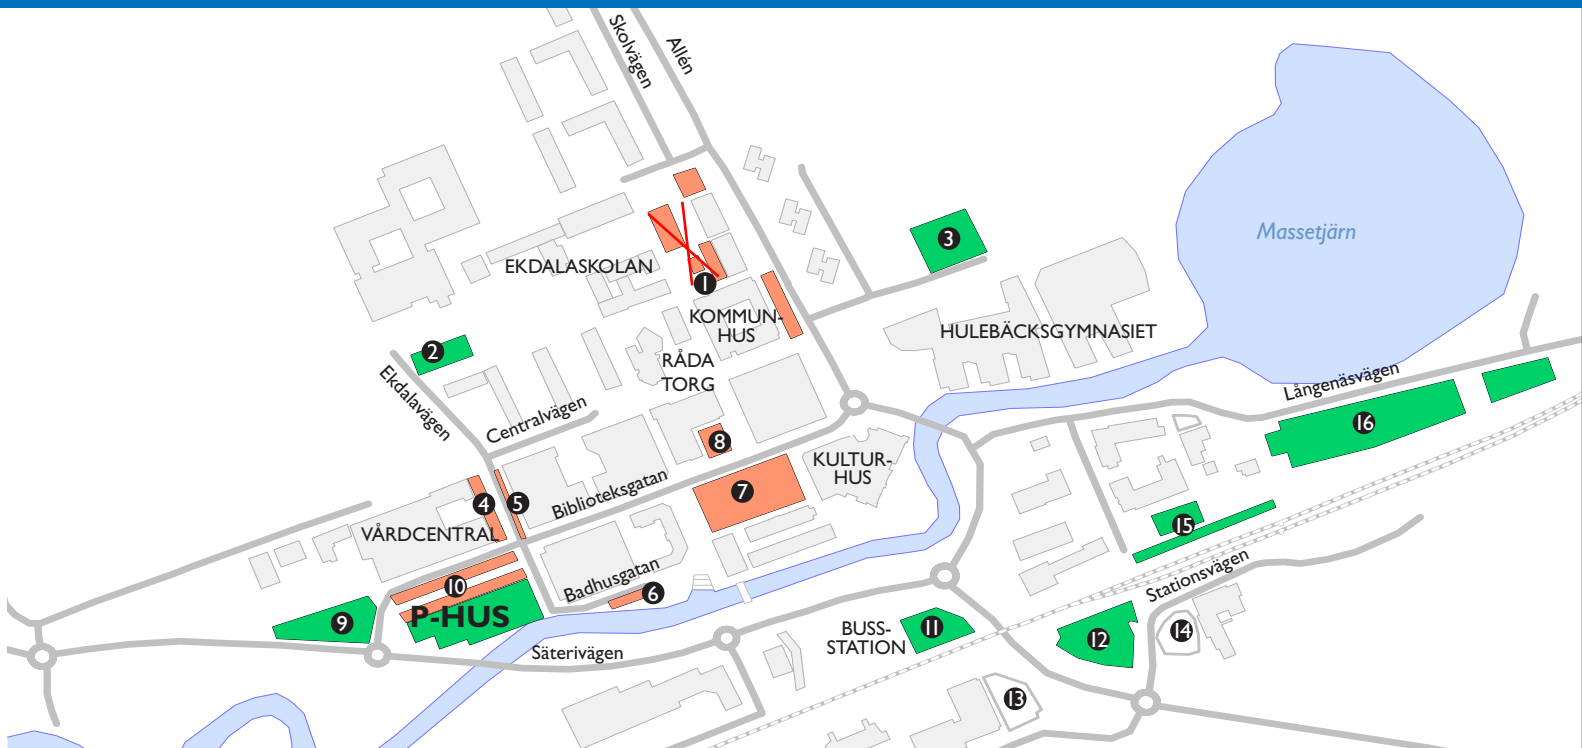

PARKERING I MÖLNLYCKE

Orange Korttidsparkering, upp till 2 timmar

Green Långtidsparkering, max 24 timmar

1 Kommunhuset, 70 platser.

2 Ekdalavägen, 40 platser.

3 Hulebäcksgymnasiet, 80 platser.

4 5 6 7 8 Centrum, 220 platser.

9 Biblioteksgatan, 25 platser.

10 Parkering i och vid P-huset, 350 platser.

11 Parkering vid buss- och tågstation, 65 platser.

12 Stationsvägen, 75 platser.

13 14 Kundparkering till närliggande butiker.

15 Gamla tågstationen, 80 platser.

16 Längenasvägen, 225 platser.