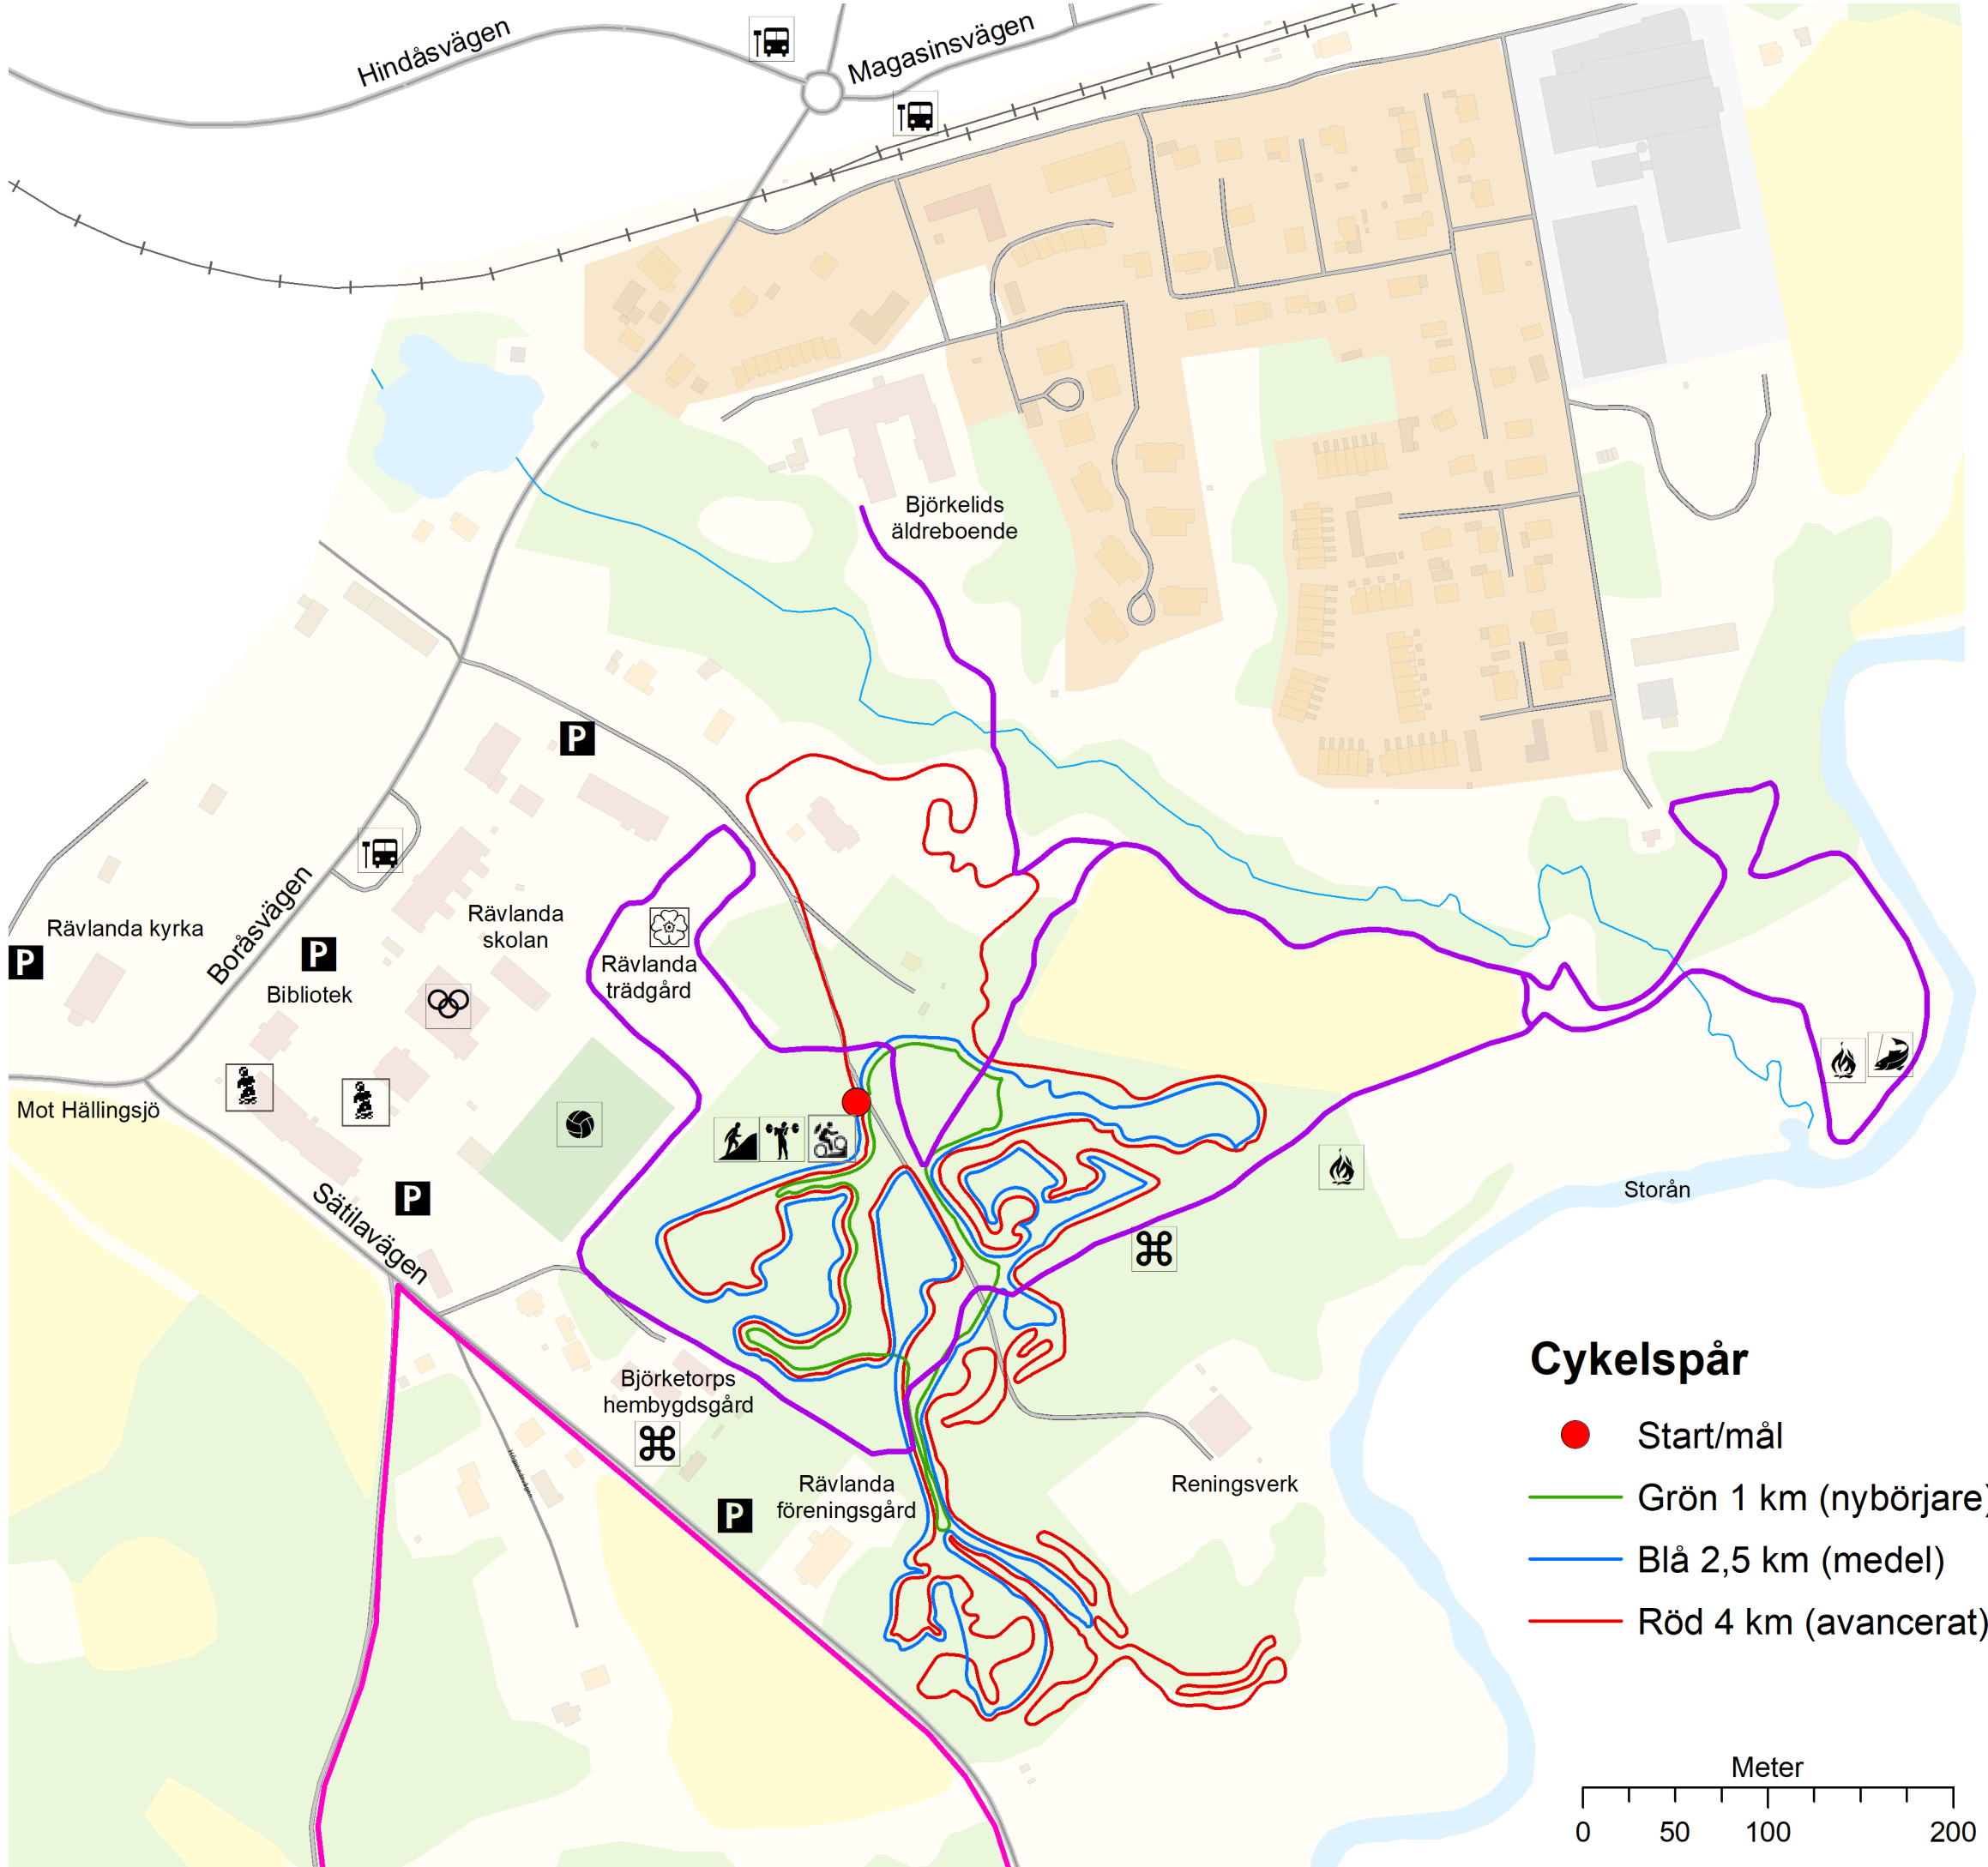

Heden i Rävlanda

Teckenförklaring

-  Busshållplats/tågstation
-  Parkering
-  Idrottshall
-  Besöksträdgård
-  Idrottsplats
-  Sevärdhet
-  Fiske
-  Grillplats
-  Hinderbana
-  Utegym
-  Mountainbike
-  Offentlig konst
-  Naturslinga elljusspår 2,5 km
-  Friluftsslinga Storåns dalgång 5 km

- ### Cykelspår
-  Start/mål
 -  Grön 1 km (nybörjare)
 -  Blå 2,5 km (medel)
 -  Röd 4 km (avancerat)