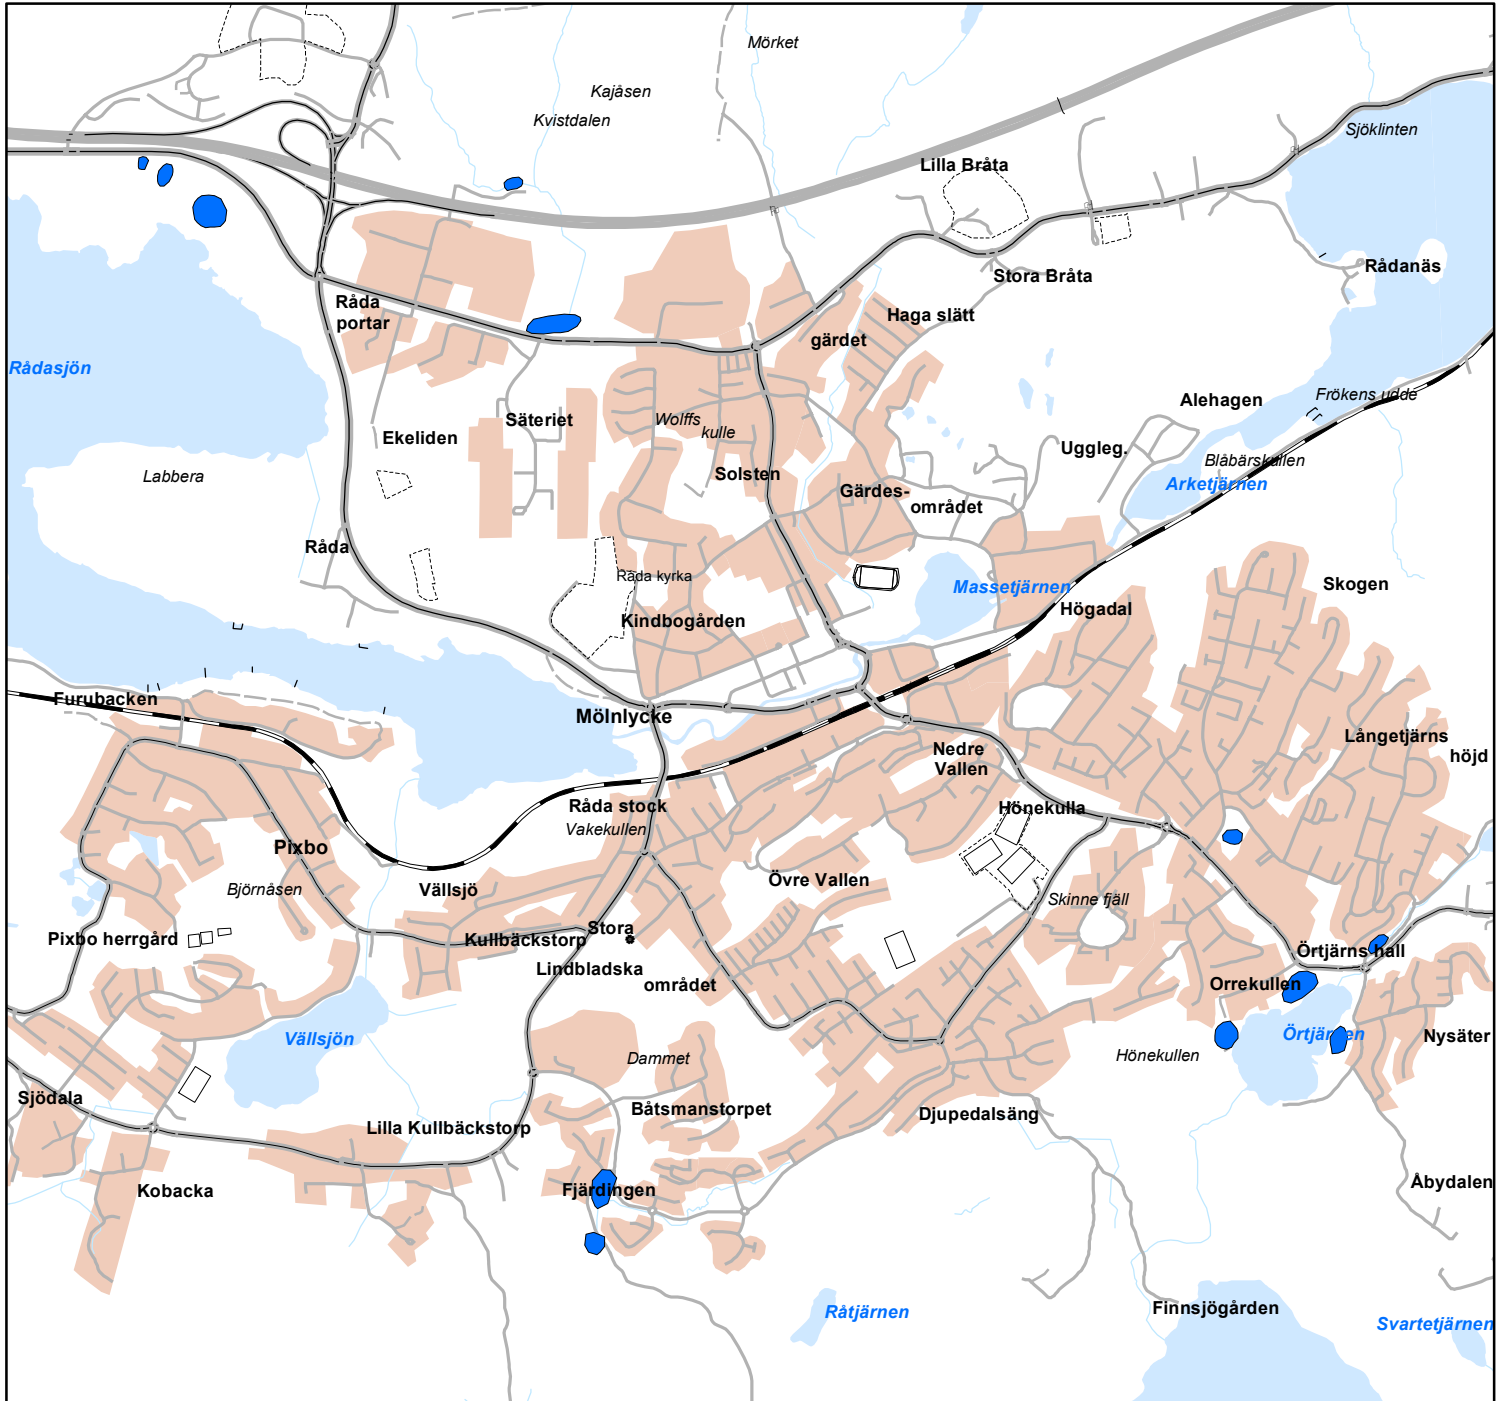

Mölnlycke

 Dagvattendammar

Landvetter

 Dagvattendammar

Hindås

 Dagvattendammar

Rävlanda

 Dagvattendammar