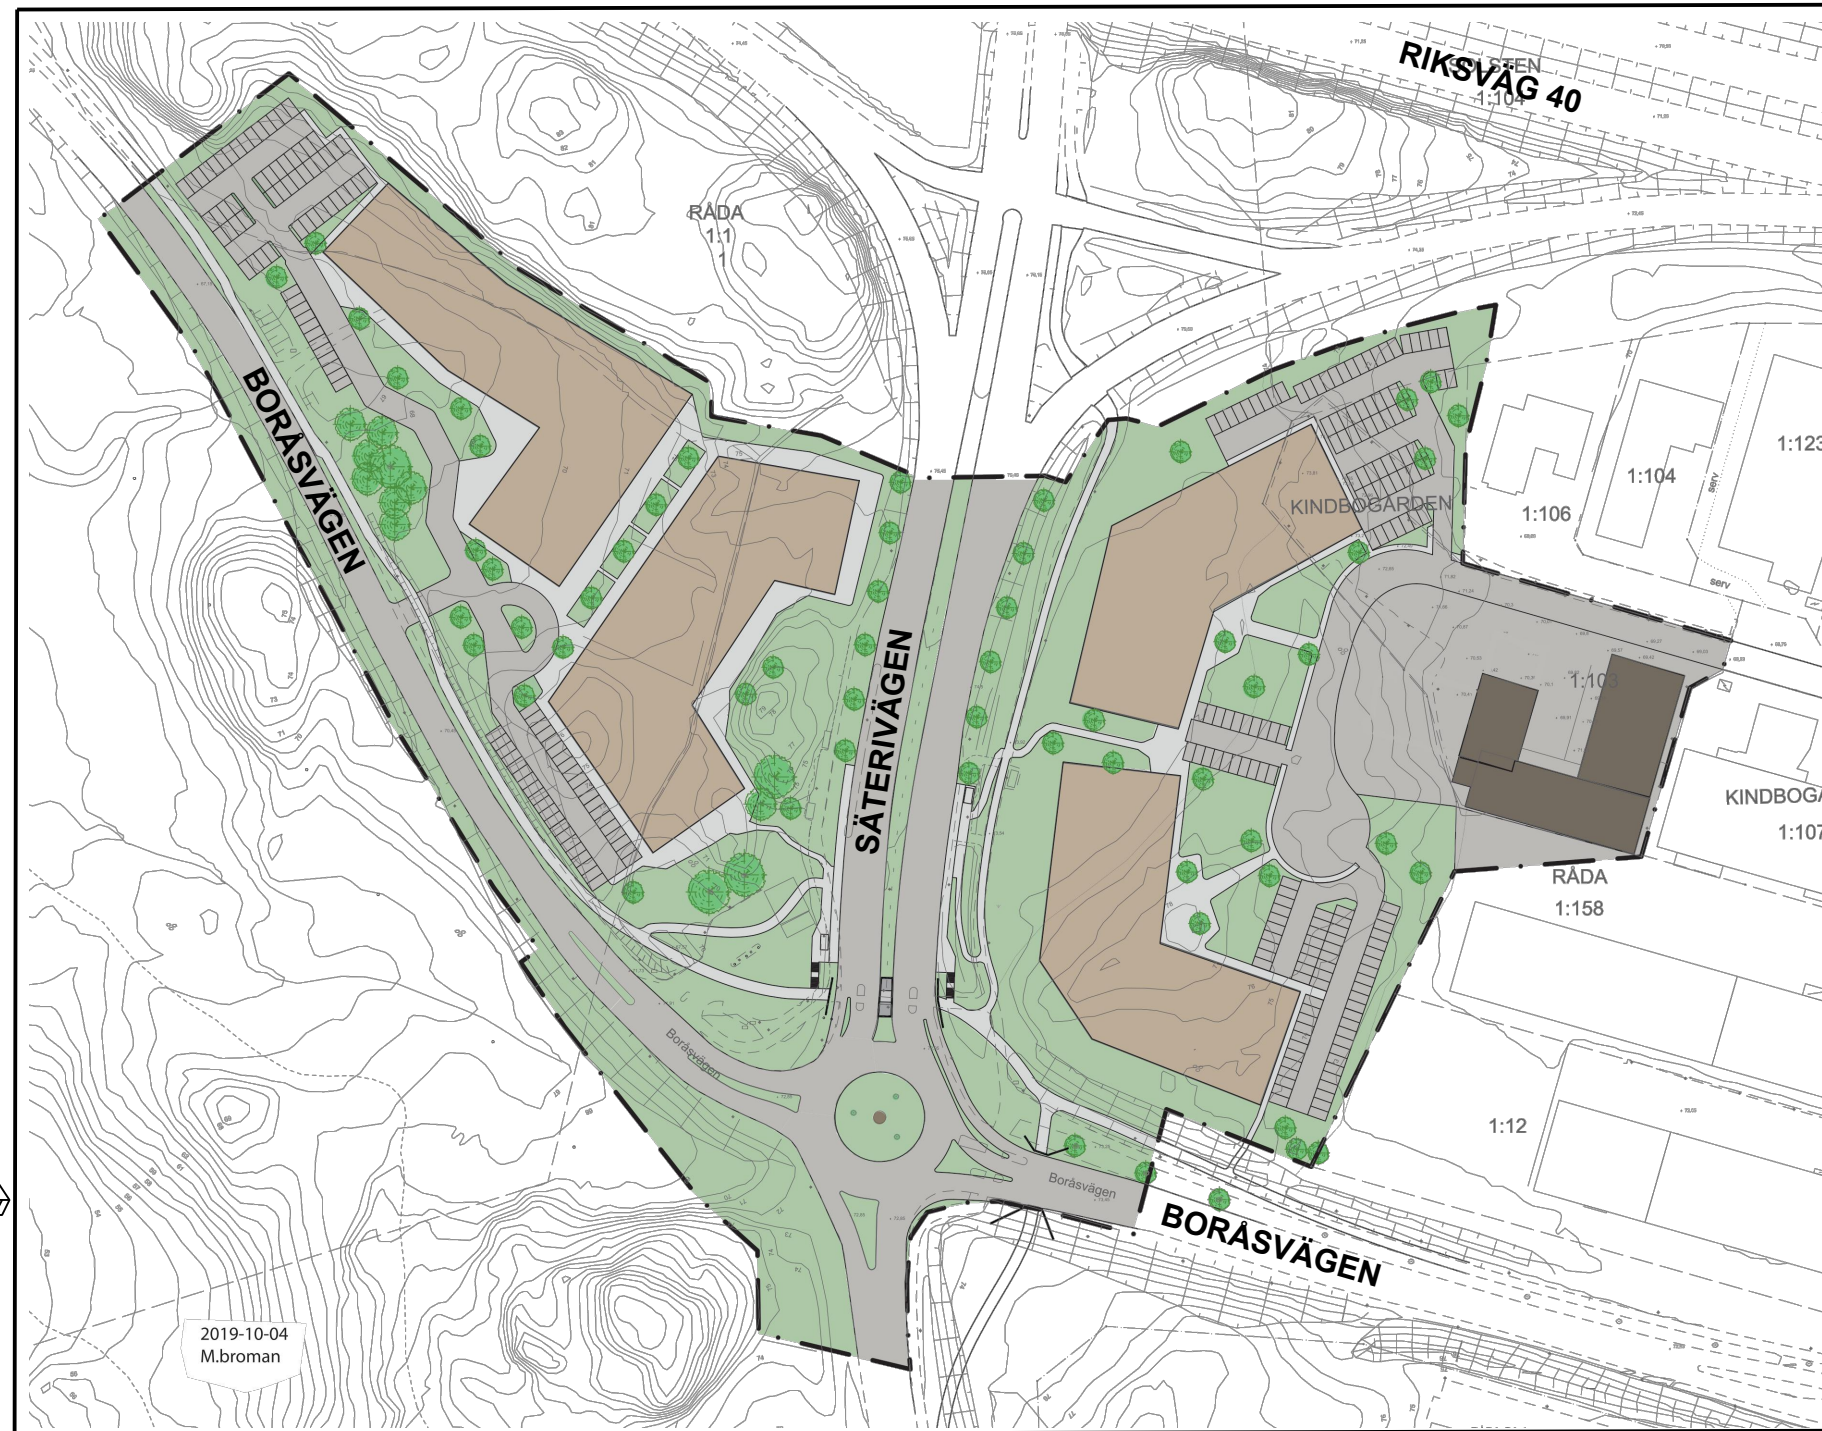

MÖLNLYCKEMOTET

RÅDA 1:1 m.fl.

ILLUSTRATIONSKARTA

Illustrationskarta
Skala 1:2000 (A3)

Plankarta
Skala 1:5000 (A3)

Till planen hör:	<input type="checkbox"/> Planbeskrivning	<input type="checkbox"/>
<input type="checkbox"/>	<input type="checkbox"/> Fastighetsförteckning	<input type="checkbox"/>
<input type="checkbox"/>	<input type="checkbox"/> Illustration	<input type="checkbox"/>

Detaljplan för Mölnlyckemotet; Illustrationskarta

Råda 1:1 m.fl.

Härryda kommun	Västra Götalands län	Beslutsdatum	Instans
Samråd		Godkännande	
		2019-10-24	
		Antagande	
Upprättad	Reviderad	Laga kraft	
Peter Wallentin Verksamhetschef plan- och bygglov	Marcus Broman Planarkitekt		DP8210