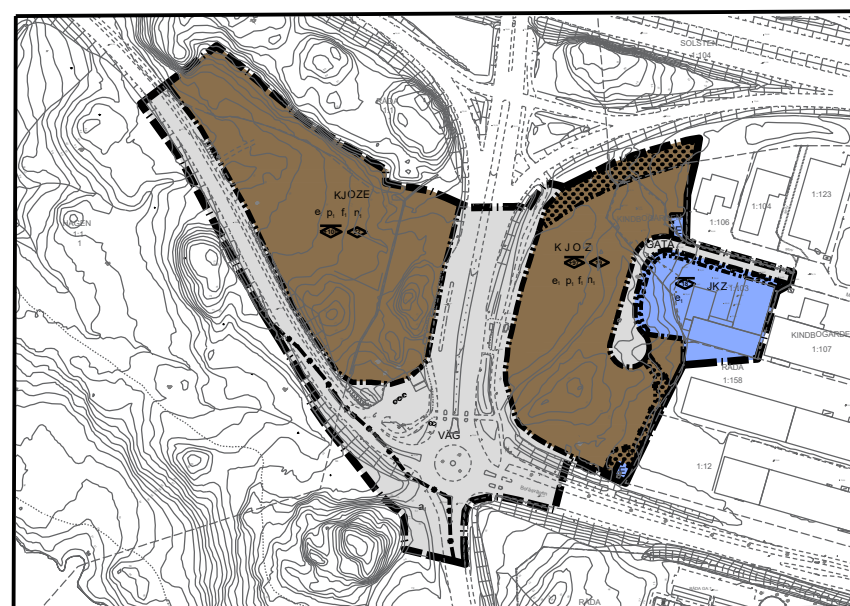

MÖLNLYCKEMOTET

RÅDA 1:1 m.fl.

ILLUSTRATIONSKARTA

Illustrationskarta
Skala 1:2000 (A3)

Plankarta
Skala 1:5000 (A3)

Till planen hör:	<input type="checkbox"/> Planbeskrivning	<input type="checkbox"/>
<input type="checkbox"/>	<input type="checkbox"/> Fastighetsförteckning	<input type="checkbox"/>
<input type="checkbox"/>	<input type="checkbox"/> Illustration	<input type="checkbox"/>

Detaljplan för Mölnlyckemotet; Illustrationskarta

Råda 1:1 m.fl.

Härryda kommun	Västra Götalands län	Beslutsdatum	Instans
Samråd		Godkännande	
		2019-10-24	
		Antagande	
Upprättad	Reviderad	Laga kraft	
Peter Wallentin Verksamhetschef plan- och bygglov	Marcus Broman Planarkitekt		DP8210