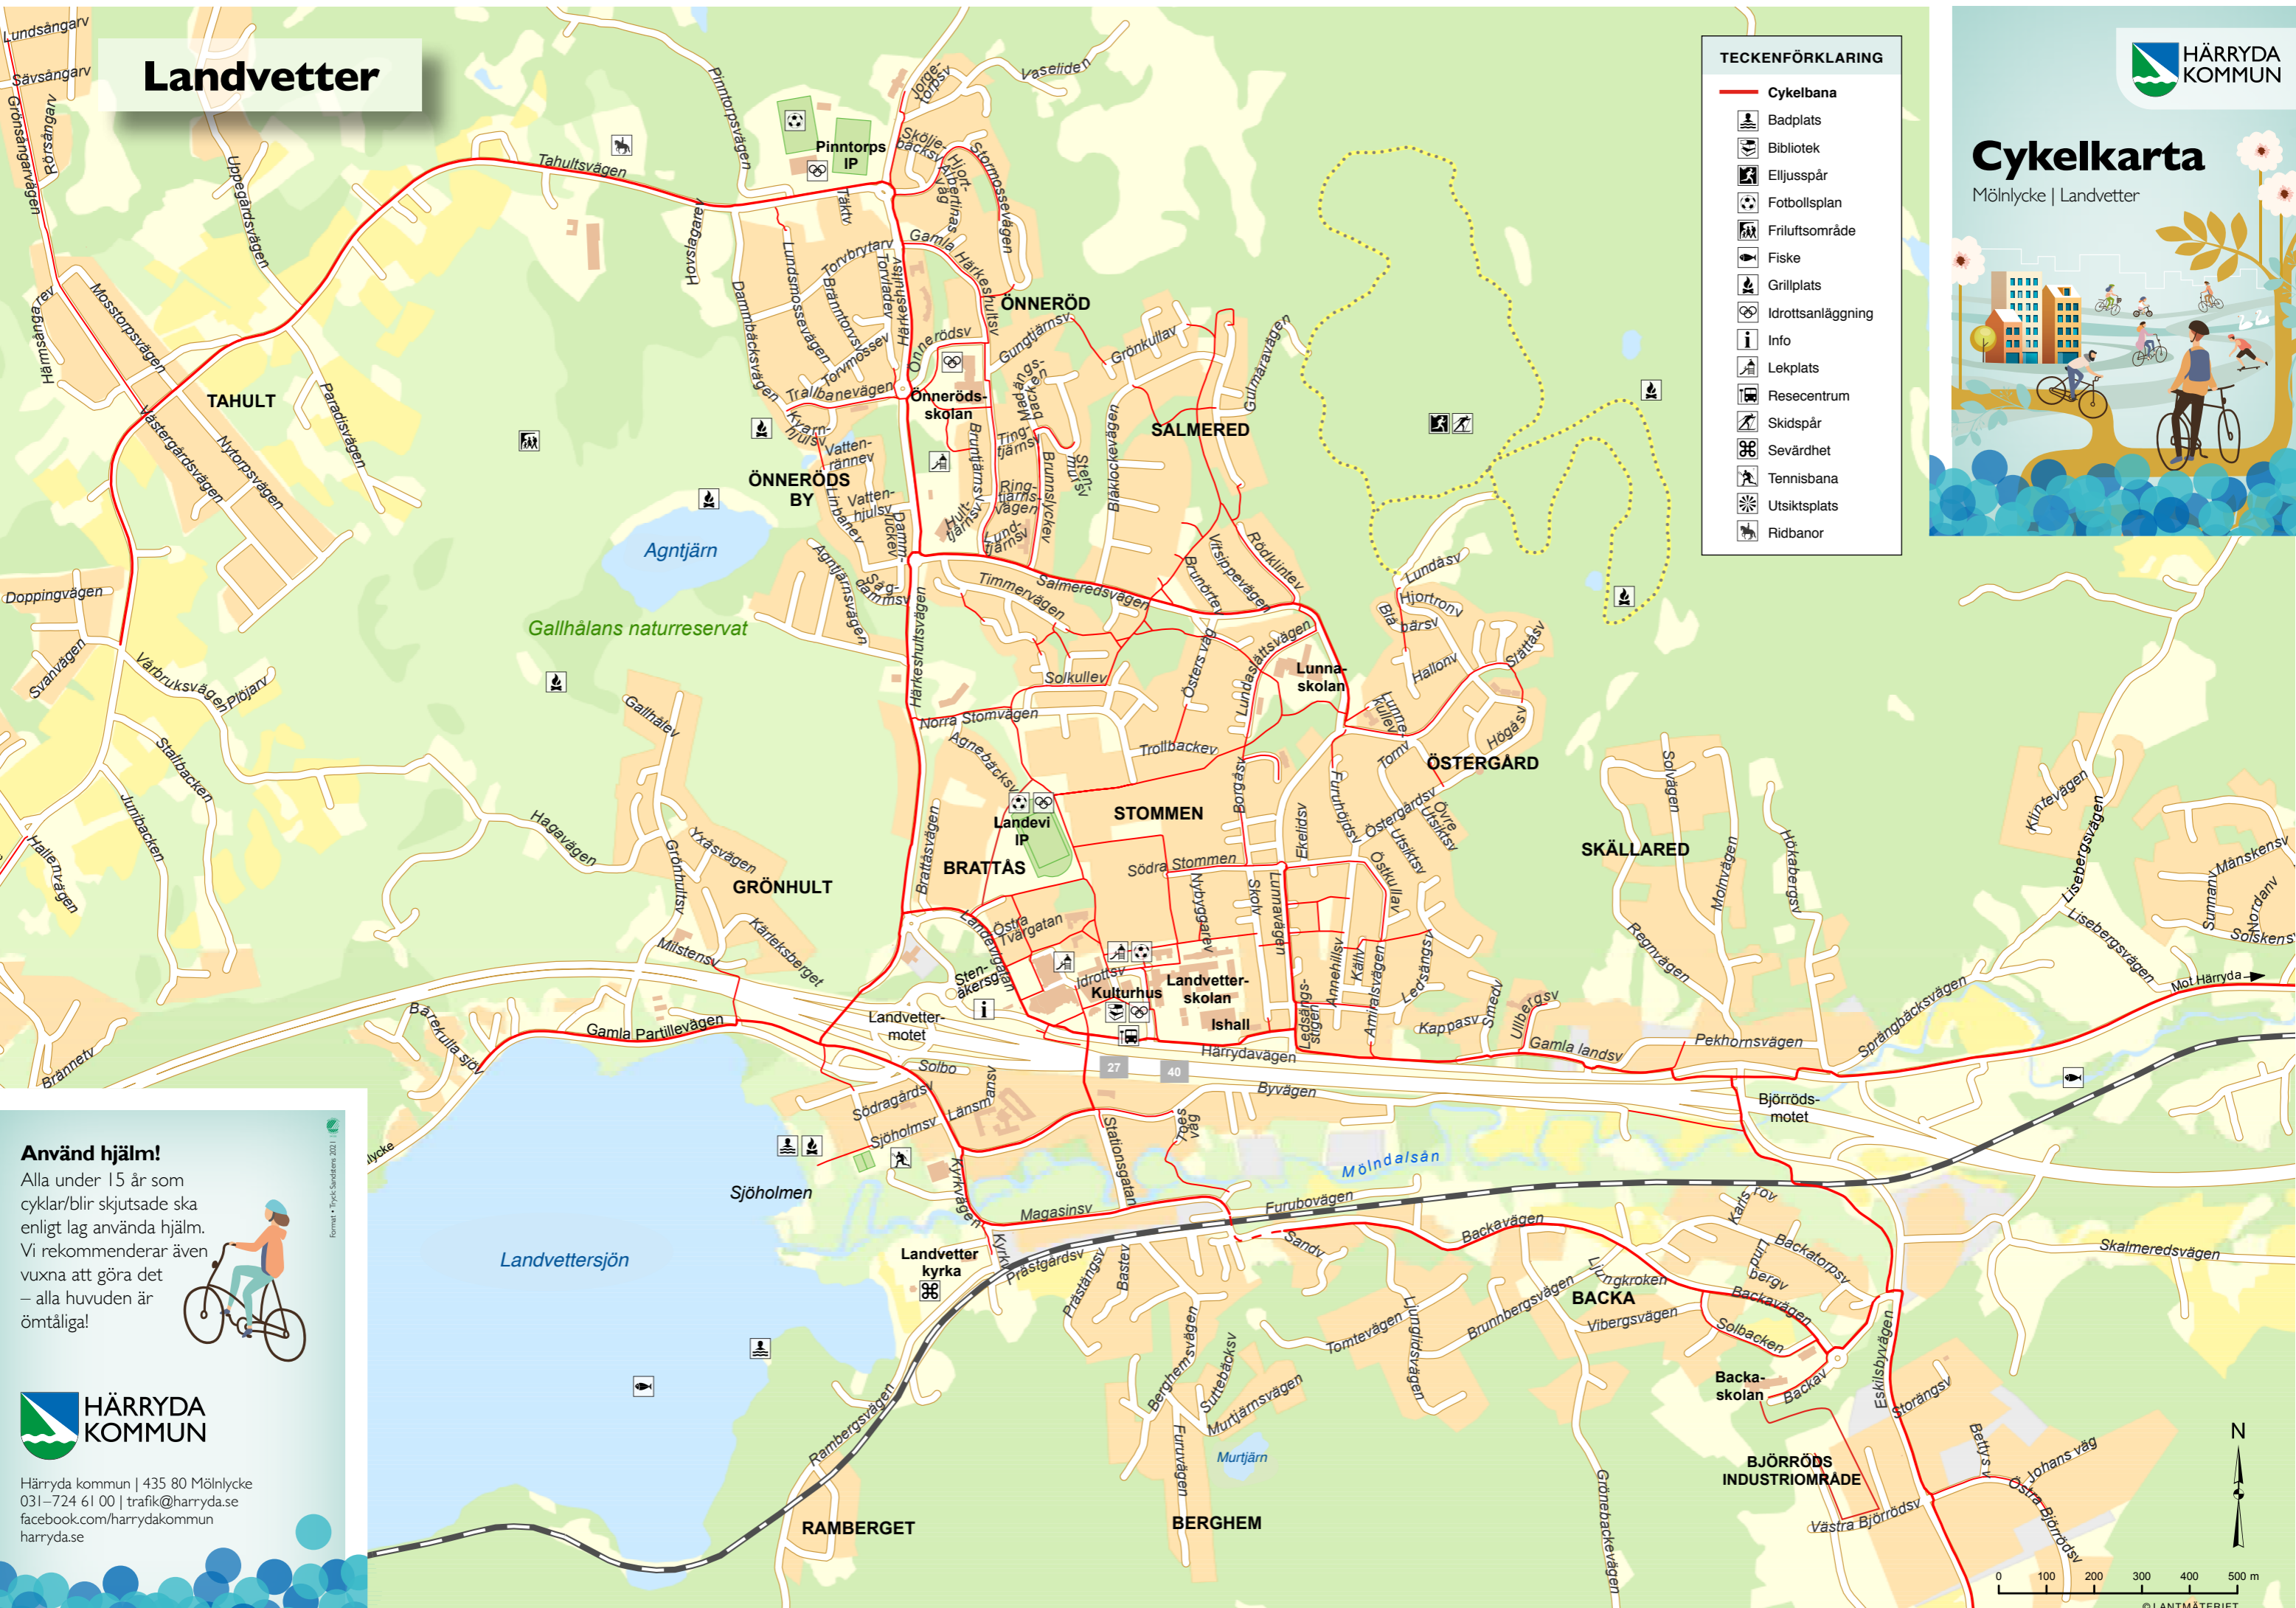

Landvetter

Cykelkarta

Mölnlycke | Landvetter

TECKENFÖRKLARING

- **Cykelbana**
- Badplats
- Bibliotek
- Elljusspår
- Fotbollsplan
- Friluftsområde
- Fiske
- Grillplats
- Idrottsanläggning
- Info
- Lekplats
- Resecentrum
- Skidspår
- Sevärdhet
- Tennisbana
- Utsiktsplats
- Ridbanor