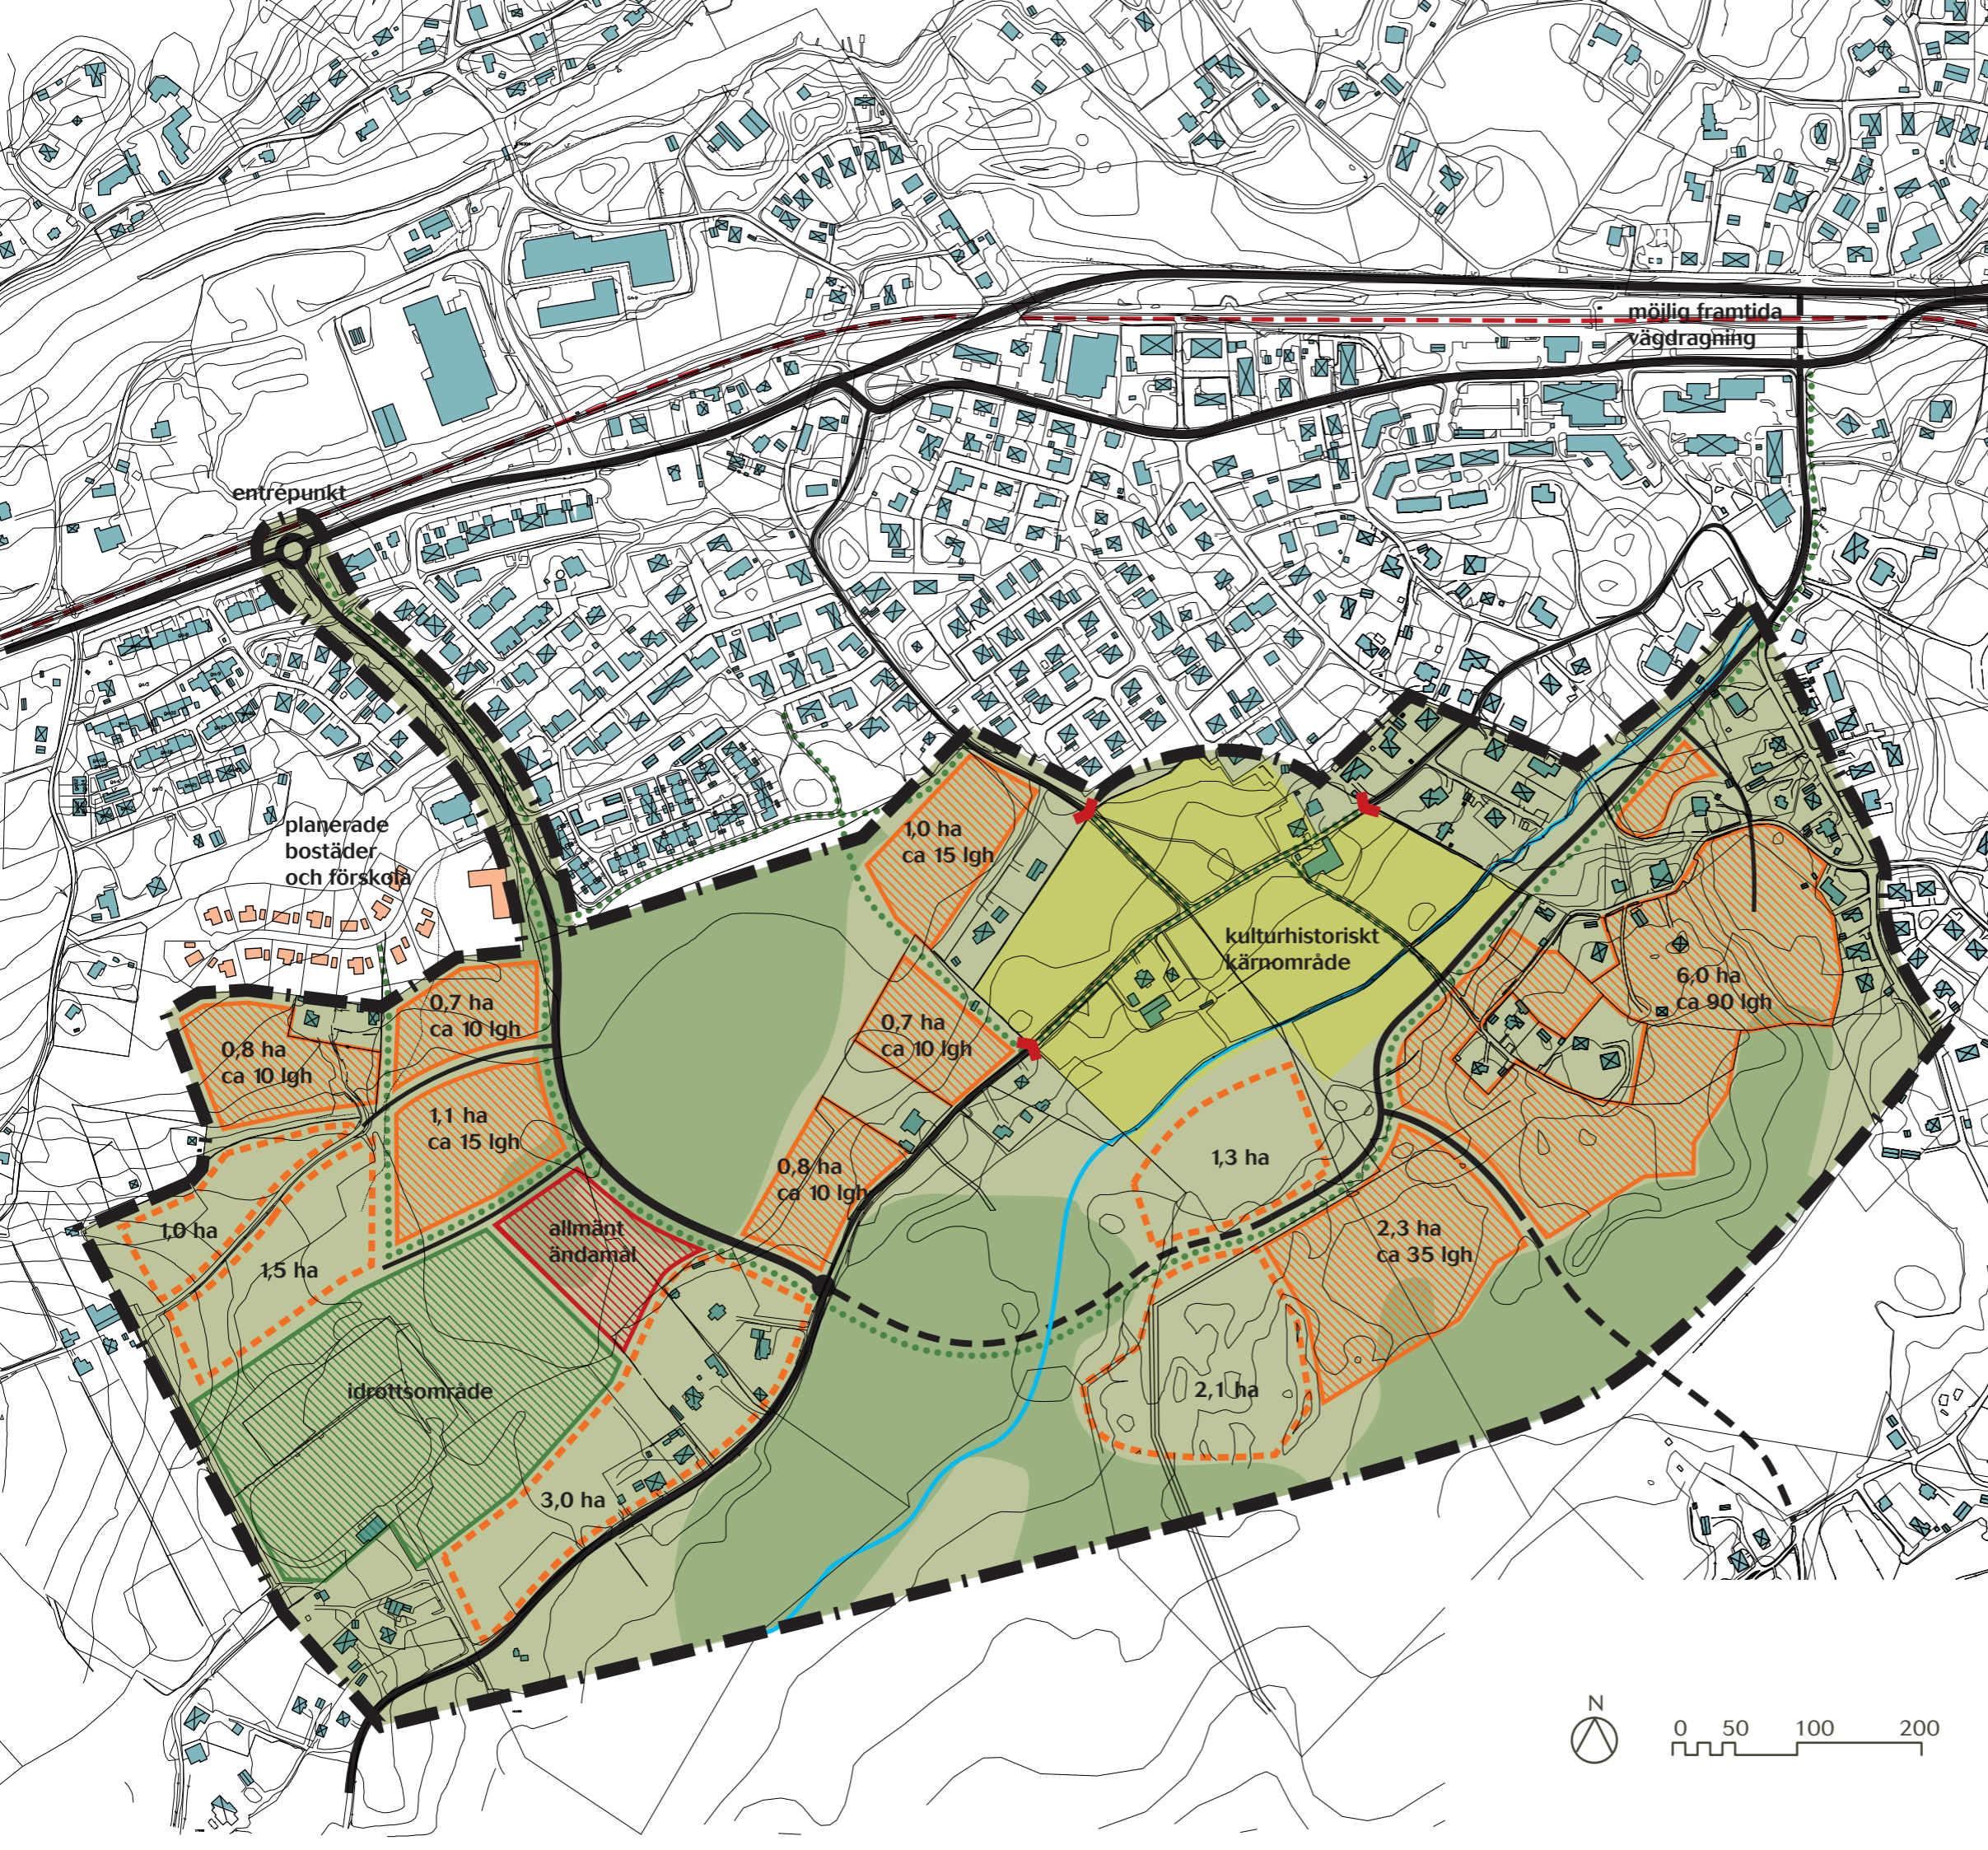

# Program för utveckling av SYDVÄSTRA HINDÅS

-  Programområdesgräns
-  Utbyggnadsområde för bostäder
-  Utbyggnadsområde för idrottsverksamhet
-  Utbyggnadsområde för allmänt ändamål
-  Utredningsområde för eventuell bostadsutbyggnad / förtätning
-  Kulturhistoriskt kärnområde
-  Tomtmark / övrig skogsmark
-  Mosse
-  Järnväg
-  Huvudväg
-  Väg med lägre standard
-  Lokalgata
-  Eventuell framtida vägutbyggnad
-  Gång- och cykeltrafik
-  Början på gångfartsgata (huvudsakligen tillfart till gårdar, genomfartstrafik leds bort på lång sikt)

Programkarta  
Koncept 2006-12-08  
Sektorn för Samhällsbyggnad  
Härryda kommun