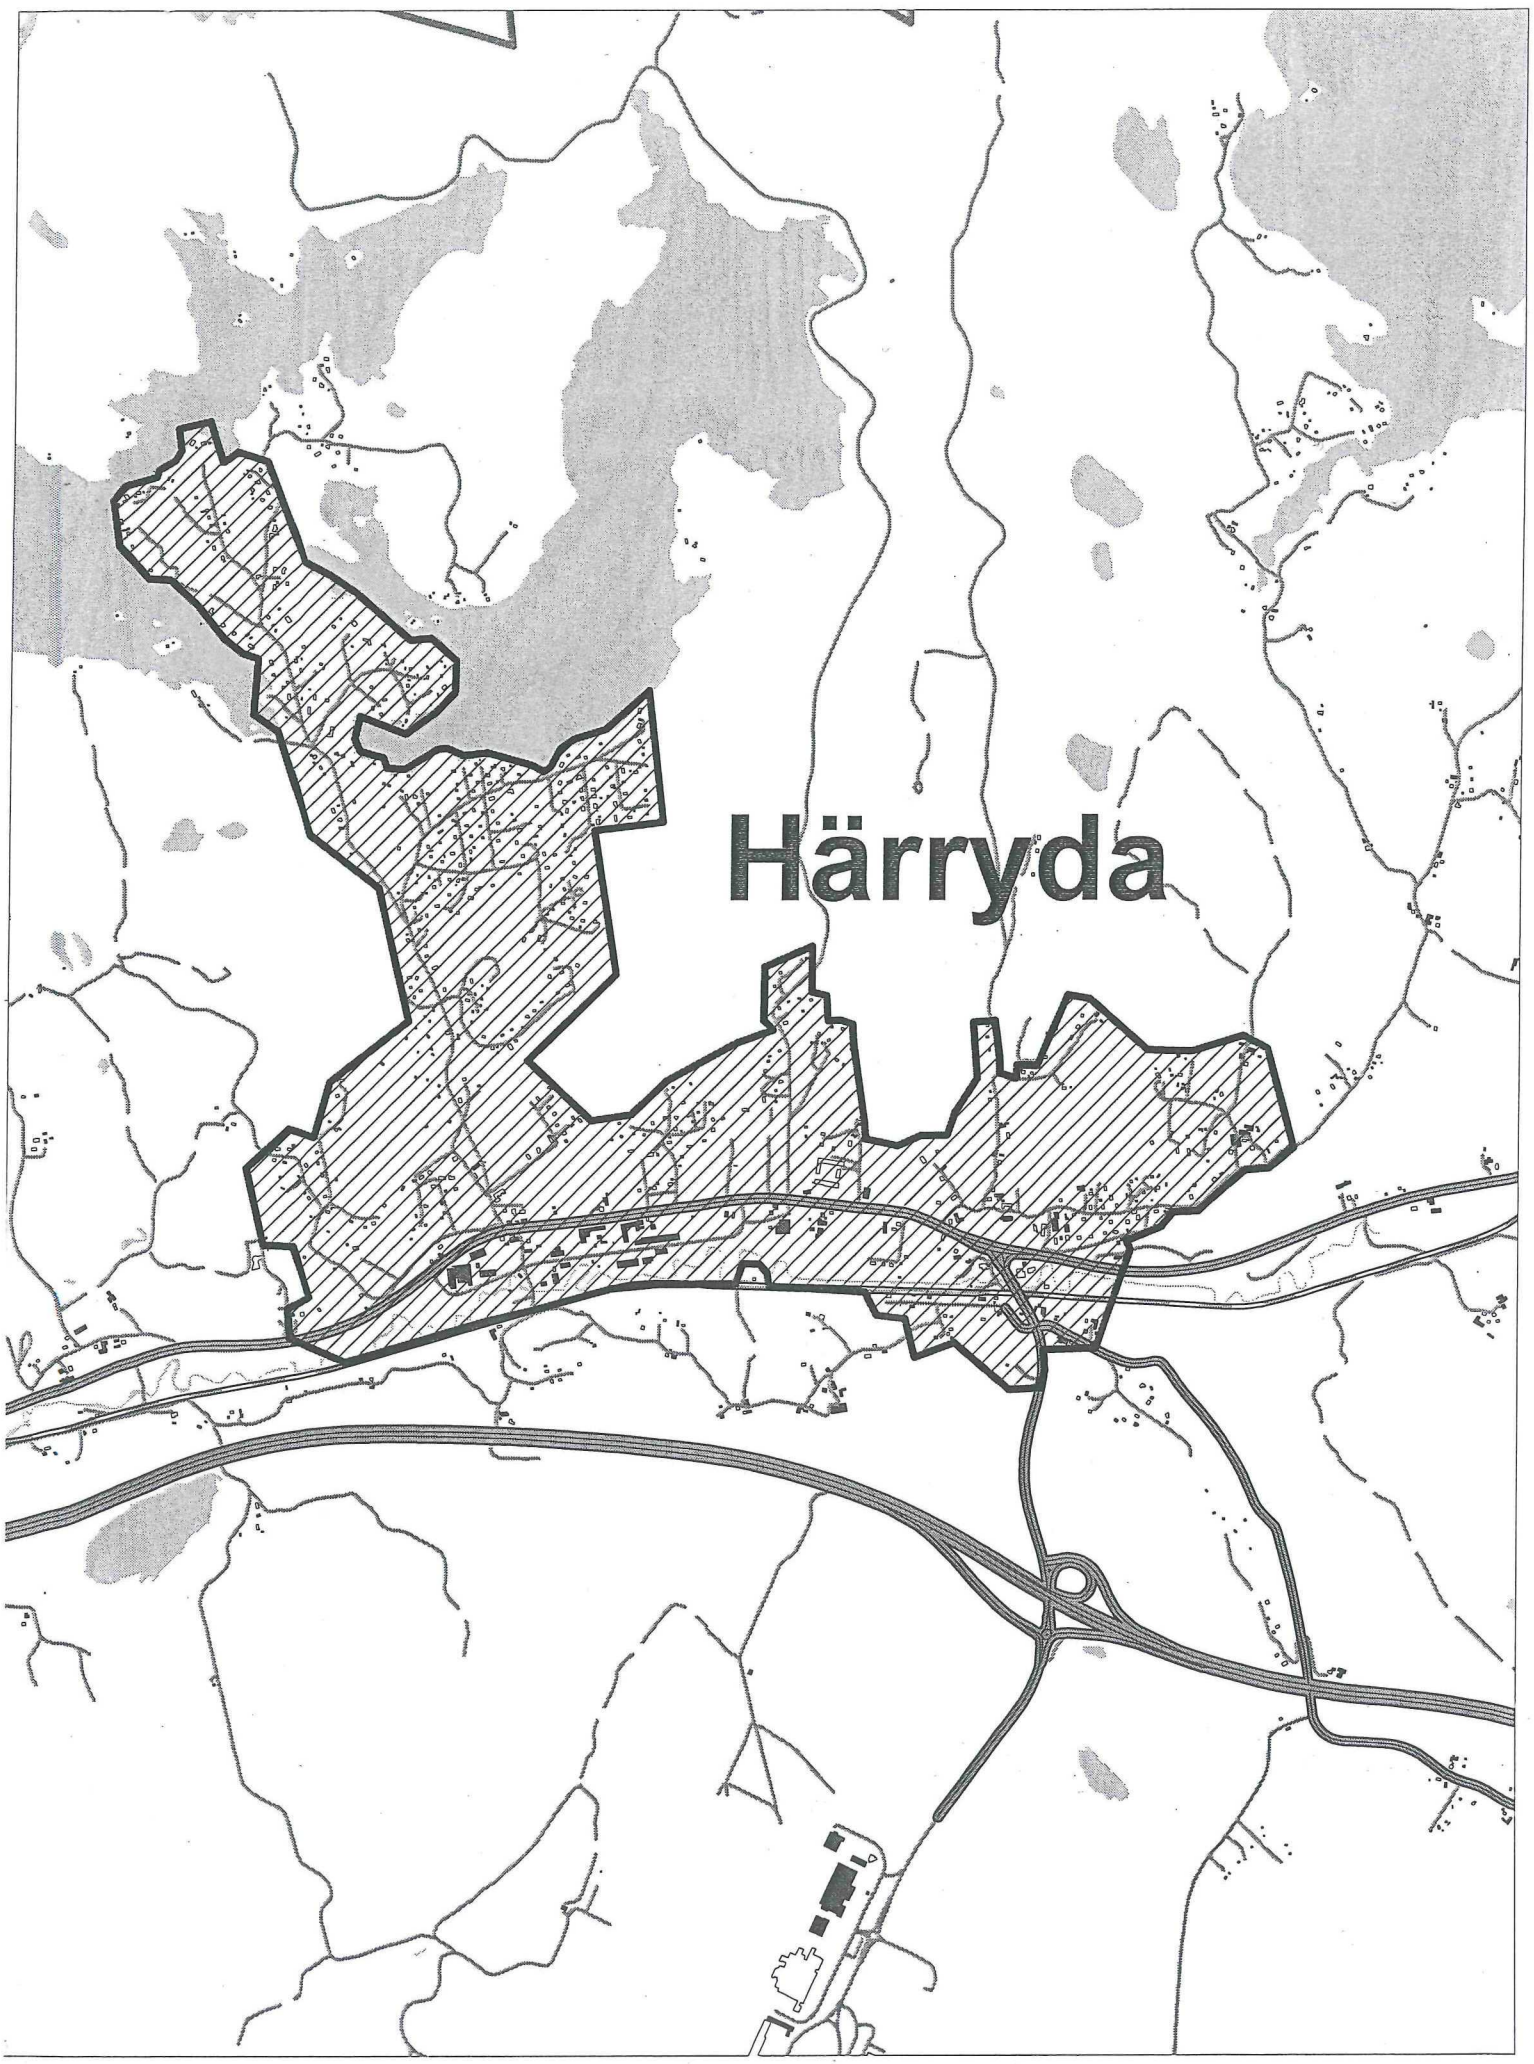

**Kartbilaga 2 – förbjuden eldning inom tätortsområde 1 april – 30 september**

1. Mölnlycke, Pixbo
2. Nya Längenäs, Benareby
3. Landvetter, Björröd
4. Tahult
5. Eskilsby, Snugga
6. Härryda
7. Rya
8. Stora Bugärde
9. Hindås
10. Rävlanda
11. Hällingsjö

# Björrod